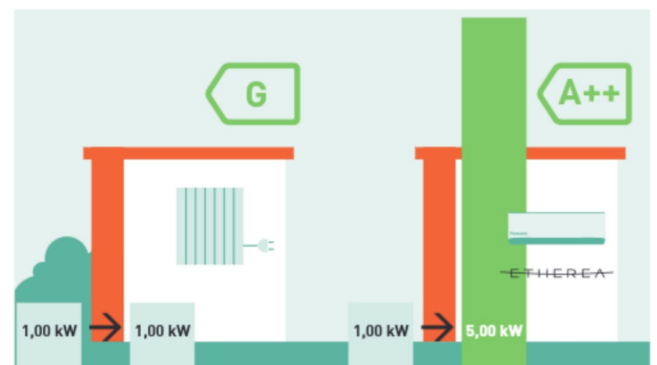

4 Tehokas ja energiaa säästävä

Koska laitteessa on entistä parempi SEER ja SCOP, se on entistä tehokkaampi ja energiaa säästävämpi. Varma lämmitys voidaan taata jopa 25 asteen pakkasilla.

* SCOP lämmitystilassa malleissa CS-NZ25YKE ja CS-NZ35YKE verrattuna sähkölämmitykseen, kun lämpötila on +7 °C.