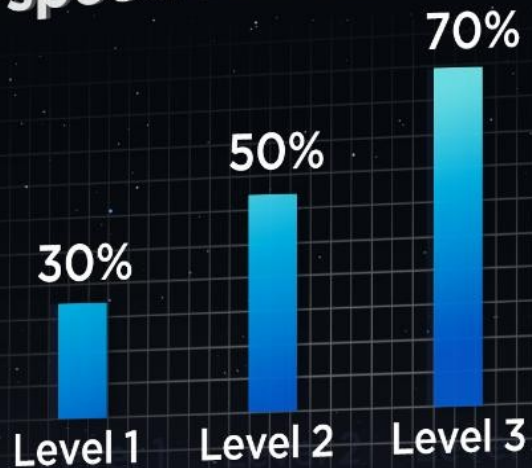

3-speed Energy Saving

Generaattoritila

Kolminopeuksinen generaattoritila ohjaa kompressorin virtaa ja tehoa kolmella eri alueella. Mahdollistaa käytön rajoitetulla sähkön saannilla sekä optimoi merkittävästi energiankulutusta.