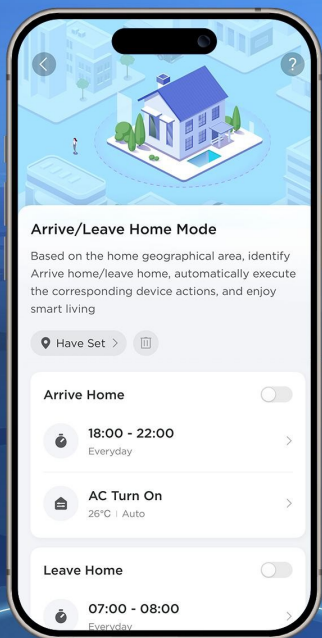

Smart Design

- 5 Osainen helppo puhdistus
- 56 °C asteen itse-puhdistus

The background of the slide is a composite image. The upper portion shows a dark, starry night sky with numerous small, bright stars scattered across the field of view. The lower portion shows a desert landscape with rolling sand dunes under a clear, dark blue twilight sky. The dunes are illuminated from the side, creating soft shadows and highlights on their ridges and slopes. The overall color palette is dominated by deep blues, blacks, and whites.

SMART CONTROL

Älykäs puheohjaus

TCL VoxIN sisältää huippuluokan offline äänimoduulin, joka tukee älykkäitä puhekomentoja ilman internetyhteyttä.

Hey, TCL! Set temperature to 26°C.

OK, it's set to 26°C. 

Älykäs ohjaussovellus

Yhdistä ilmalämpöpumppusi vaivattomasti
TCL HOMEen, Google Assistantiin ja Alexaan

Älykäs saapumis- ja lähtötila

Älykkään Arrive/Leave Home toiminnon avulla, TCL-ilmalämpöpumppusi käynnistyy kun lähestyt kotiasi ja sammuu kun lähdet. Tämä säästää sähköä ja tuo asumiseen helppoutta. Tukee jopa 2 km etäisyyttä kodistasi.

Home Distance can be set freely with Google Map

Support Distance:
100m, 200m, 500m,
1km, 2km

1km

Smart Learning oppimistila

INDOOR TEMP 26°C

Smart learning oppimistila käyttää algoritmeja käyttäjän tapojen oppimiseen. Tiedonkeruu käsittää lämpötilan, puhallusnopeuden, -suunnan ja pehmeän puhalluksen sekä energian säästön tiedot. Ilmalämpöpumpun asetuksia säädetään automaattisesti vastaavina ajanjaksoina.