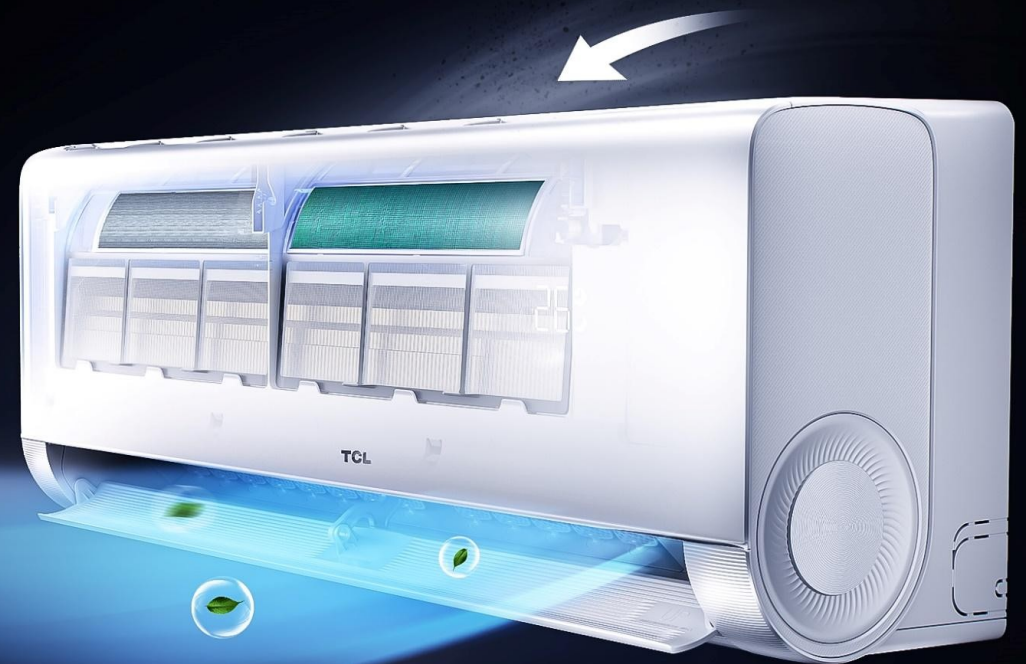

Terveys-suodattimet

Ilmansuodatinjärjestelmä sisältää aktiivihiihisuodattimen ja EPA:n, mikä varmistaa sinulle puhtaamman ja terveellisemmän sisäilman.

Aktiivihiihisuodatin

EPA

*Ominaisuus vaihtelee mallin ja jakelualan mukaan