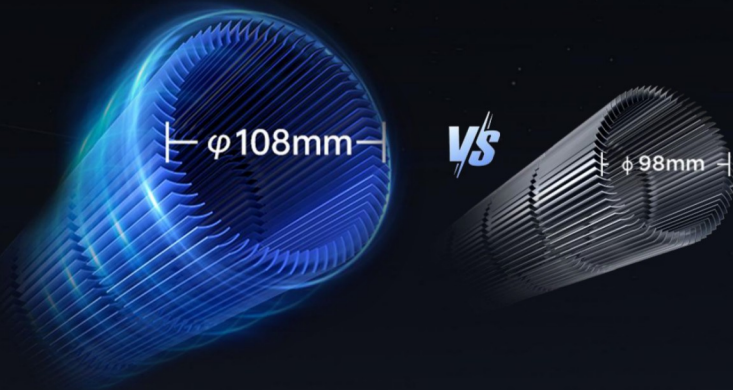

TCL VoxIN saavuttaa A+++ energialuokan sekä lämmityksellä, että jäähdytyksellä.

SMART
COMFORT

108 mm suurihalkaisijainen ristivirtaustuuletin

Nauti tehokkaasta pitkän matkan ilmavirrasta, joka tarjoaa merkittävän jäähdytyskokemuksen.