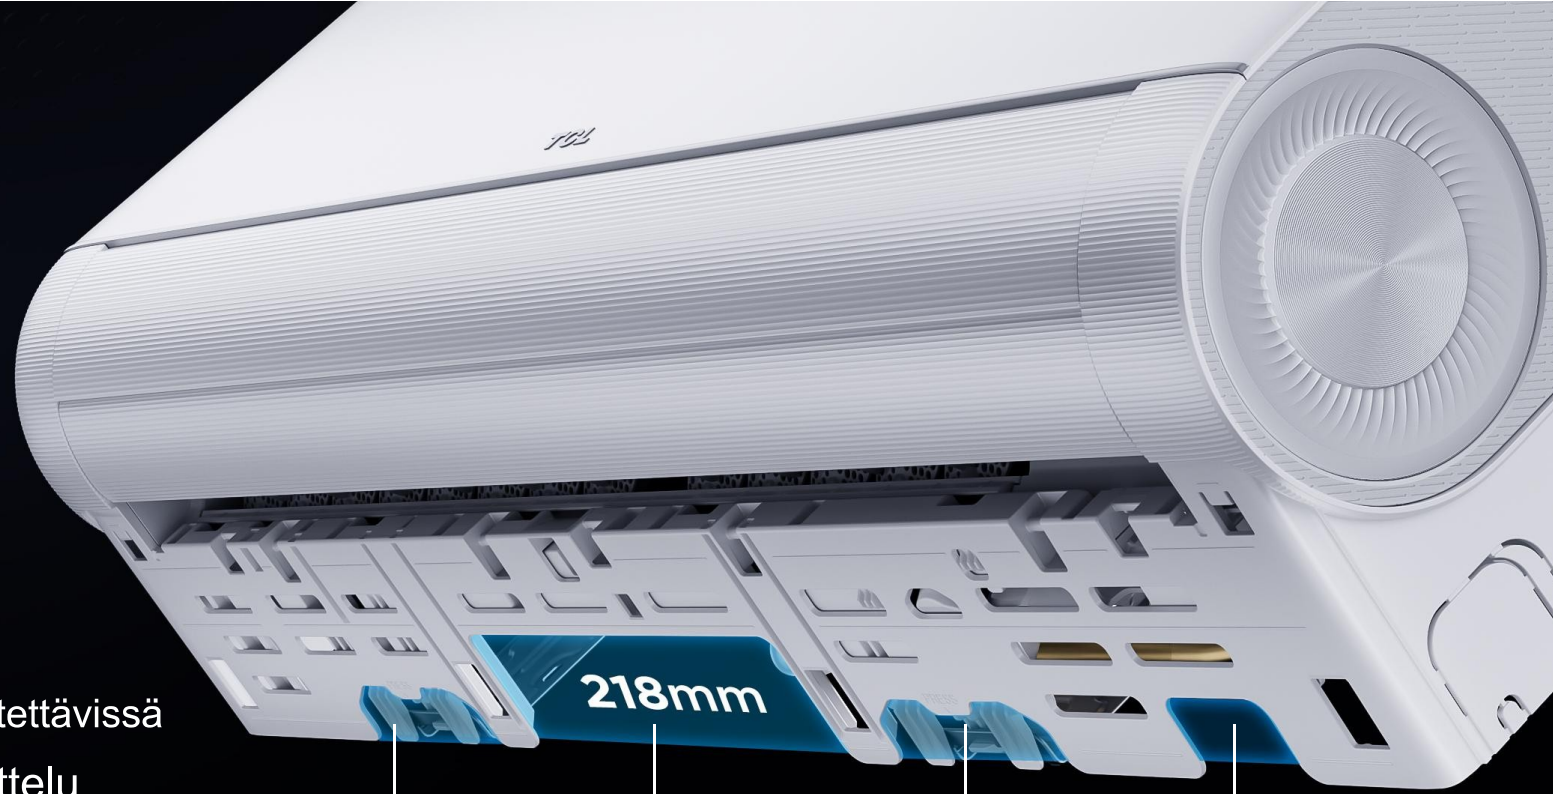

- Rako $\geq 120\text{mm}$
- Asennus tuet käytettävissä

Integroitu suunnittelu

- Sisäänrakennettu vatupassi
- Asennusohjeiden merkintä

π Design

- Paksumpi ja vahvempi

Vatupassi

Suuri putkien
kytkentätila

Yhdellä
painalluksella
yksikön irrotus
kiinnityspellistä