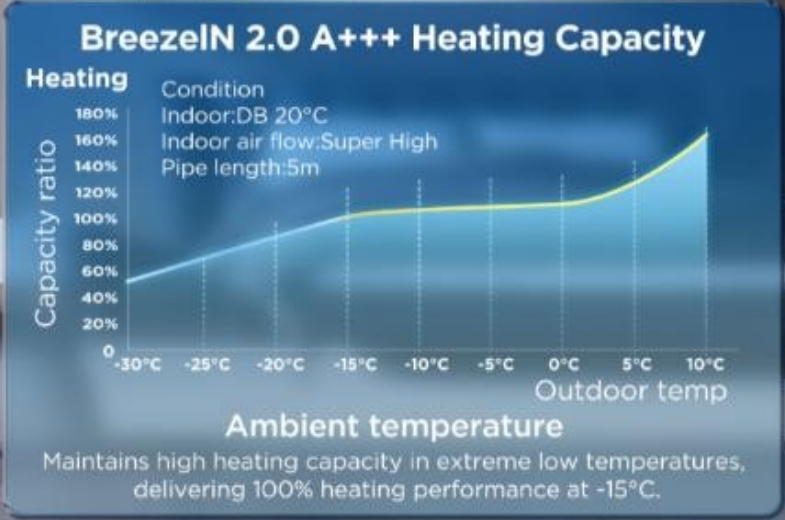

**26°C
Indoor**