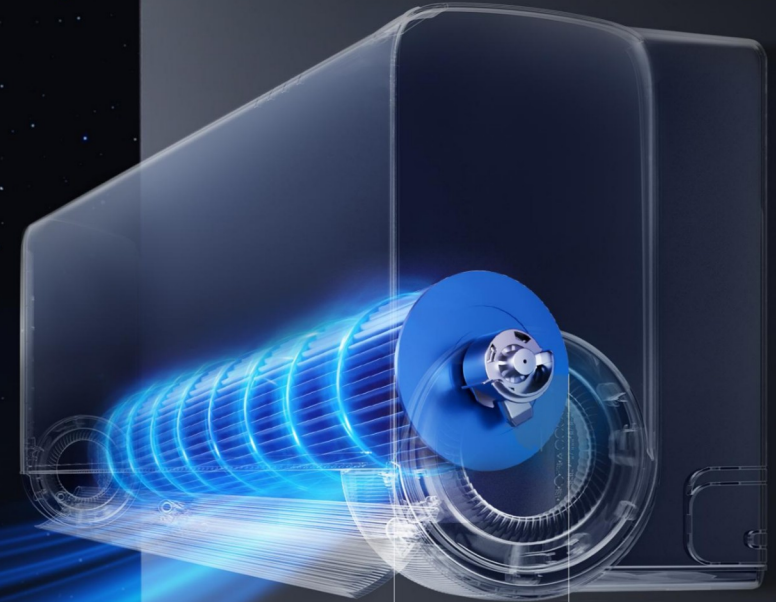

108mm

Suurihalkaisijainen puhallinrumpu ja tuuletin

25%

Ilmavirran lisäys