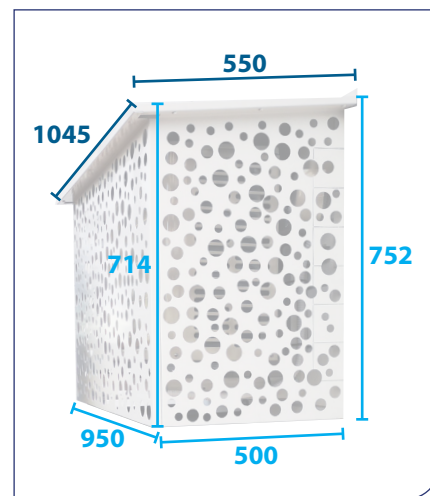

## ILMARI ILMALÄMPÖPUMPUN SUOJA

**Persoonallinen suojakotelo ilmalämpöpumpun ulkoyksikölle on valmistettu takuupinnoitetusta teräsohutlevystä. Se ei pohjolan säitä hätkähdä vaan kestää säässä kuin säässä. Suojaa laitteistosi tyyllillä!**

Kotelon osat ovat heti käyttövalmiit. Kotelo on nopea ja helppo kasata. Kotelo asennetaan seinäpintaan. Päätyosassa on valmiit, irrotettavat palat laitteiston putkia varten. Suoja on kuvio-riitetty ja antaa kotelolle persoonallisen ja viimeistellyn ulkoasun. Materiaali takaa myös helppohoitoisuuden ja kestävyuden. Suojaa on saatavilla valkoisena (122) ja tummanharmaana (120), muut värit erikoistilauksesta.

### TEKNISET TIEDOT:

Tuotenumerot	<b>122 (valkoinen) &amp; 120 (tummanharmaa)</b>
Nimike	<b>ILMARI ILMALÄMPÖPUMPUN SUOJA</b>
Materiaali	takuupinnoitettu teräsohutlevy
Pakkauksen koko	1045 * 745 * 105 mm
Paino	8 kg
Asennus	pakkaukseen kuuluu: 15 kpl ristipääruuveja, 15 kpl tähtialuslevyjä
Väri	vakiovärit: tuotenro 122 valkoinen, tuotenro 120 tummanharmaa muut värit erikoistilauksesta
Yhteensopivuus	useimmat merkkinnoilla olevat ilmalämpöpumpumallit
Takuu	20 vuoden puhkuruostumattomuustakuu