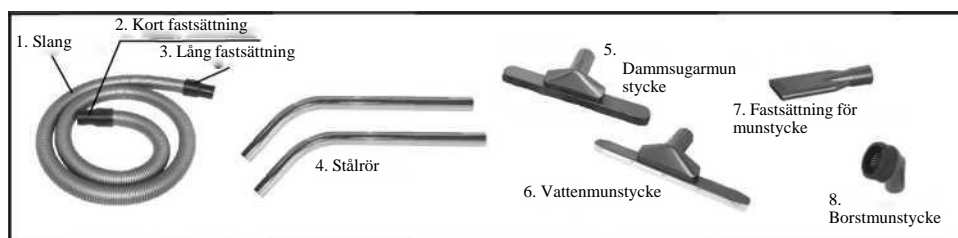

TEKNISKA DETALJER

behållare av
rostfritt stål

behållare av plast

Modell	101225152/101225153	Sugkraft	250 bar
Volym	60 l	Kylning	Cirkulation
Spänning	220-240 V	Behållarens diameter	440 mm
Effekt	2000/3000 W, enstegs	Höjd	1000 mm
Funktion	Våtdammsugare	Passande del	Ø 40
Luftflöde	106 l/sek	Elledning	8 meter

TILLBEHÖR