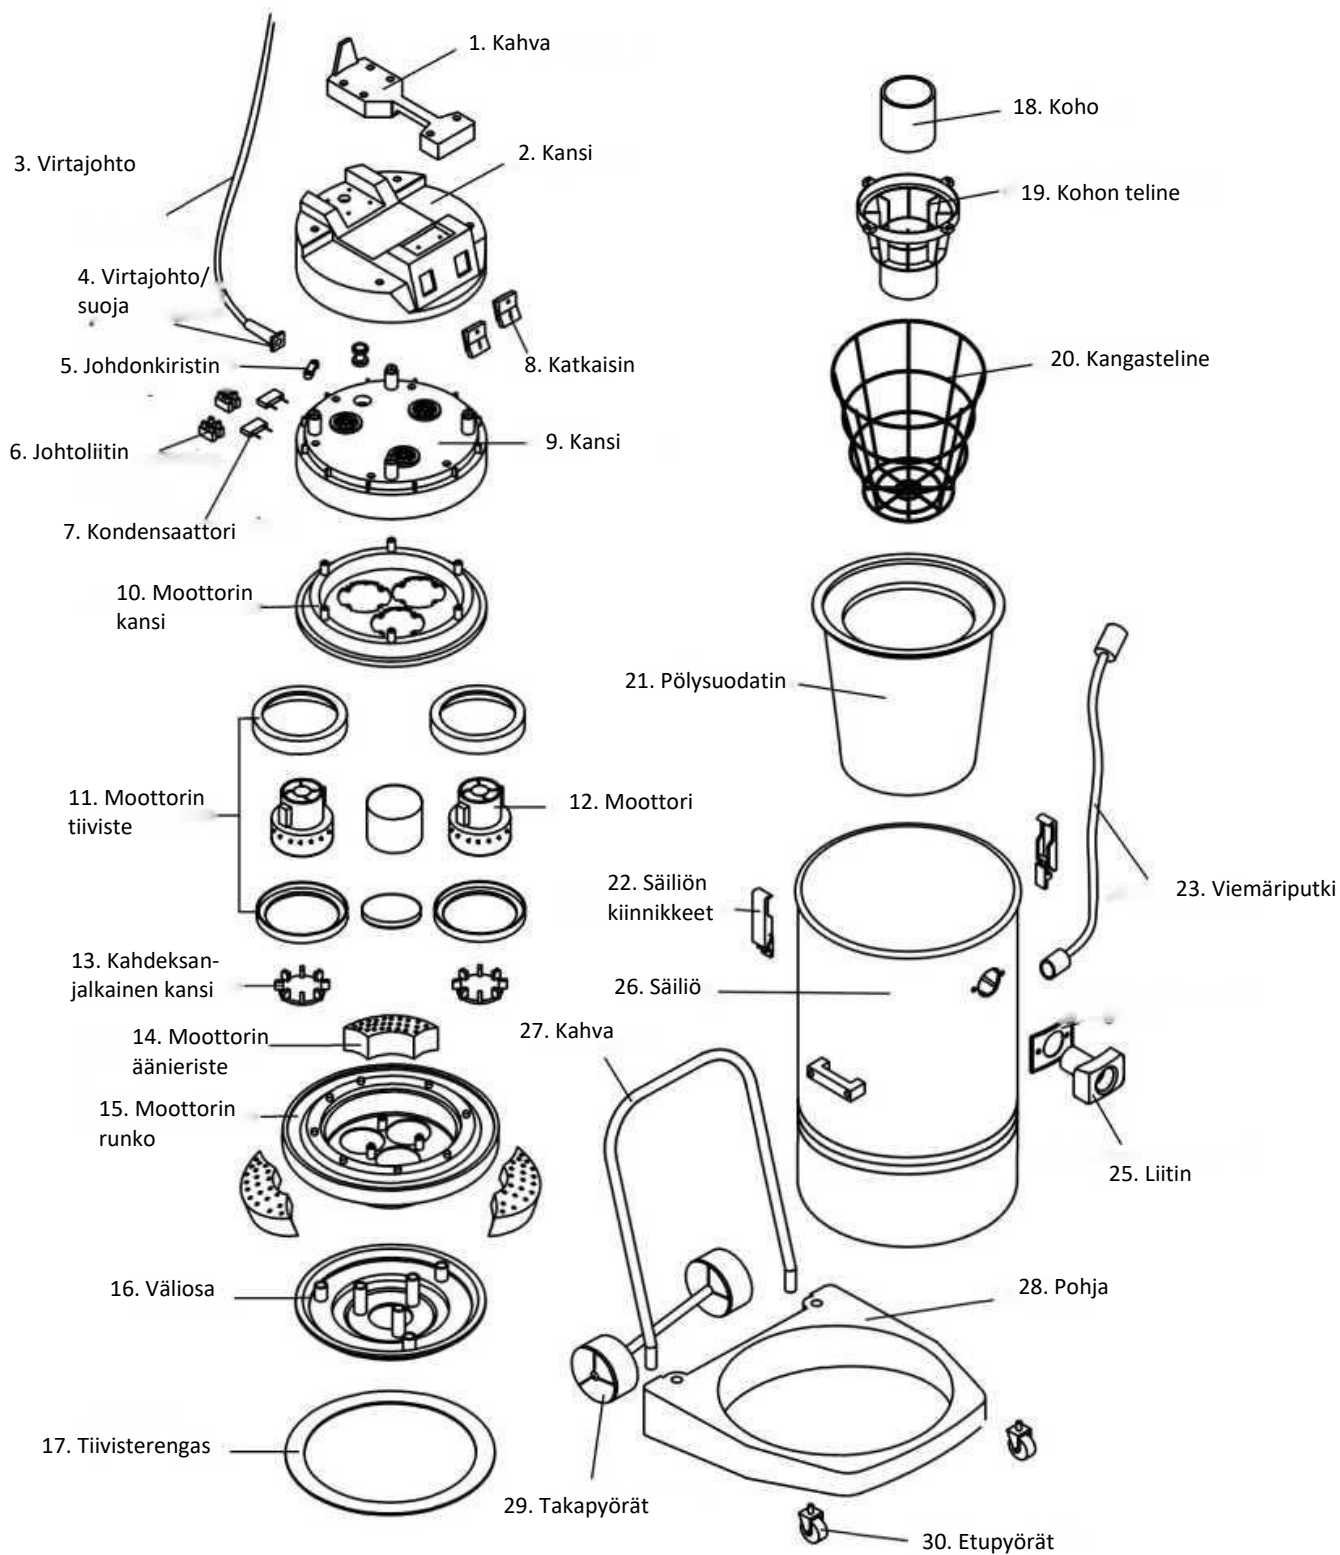

Maahantuoja:

SUOMITRADING

Suomi Trading Oy

Areenakatu 7, 37570 Lempäälä
asiakaspalvelu@suomitrading.fi