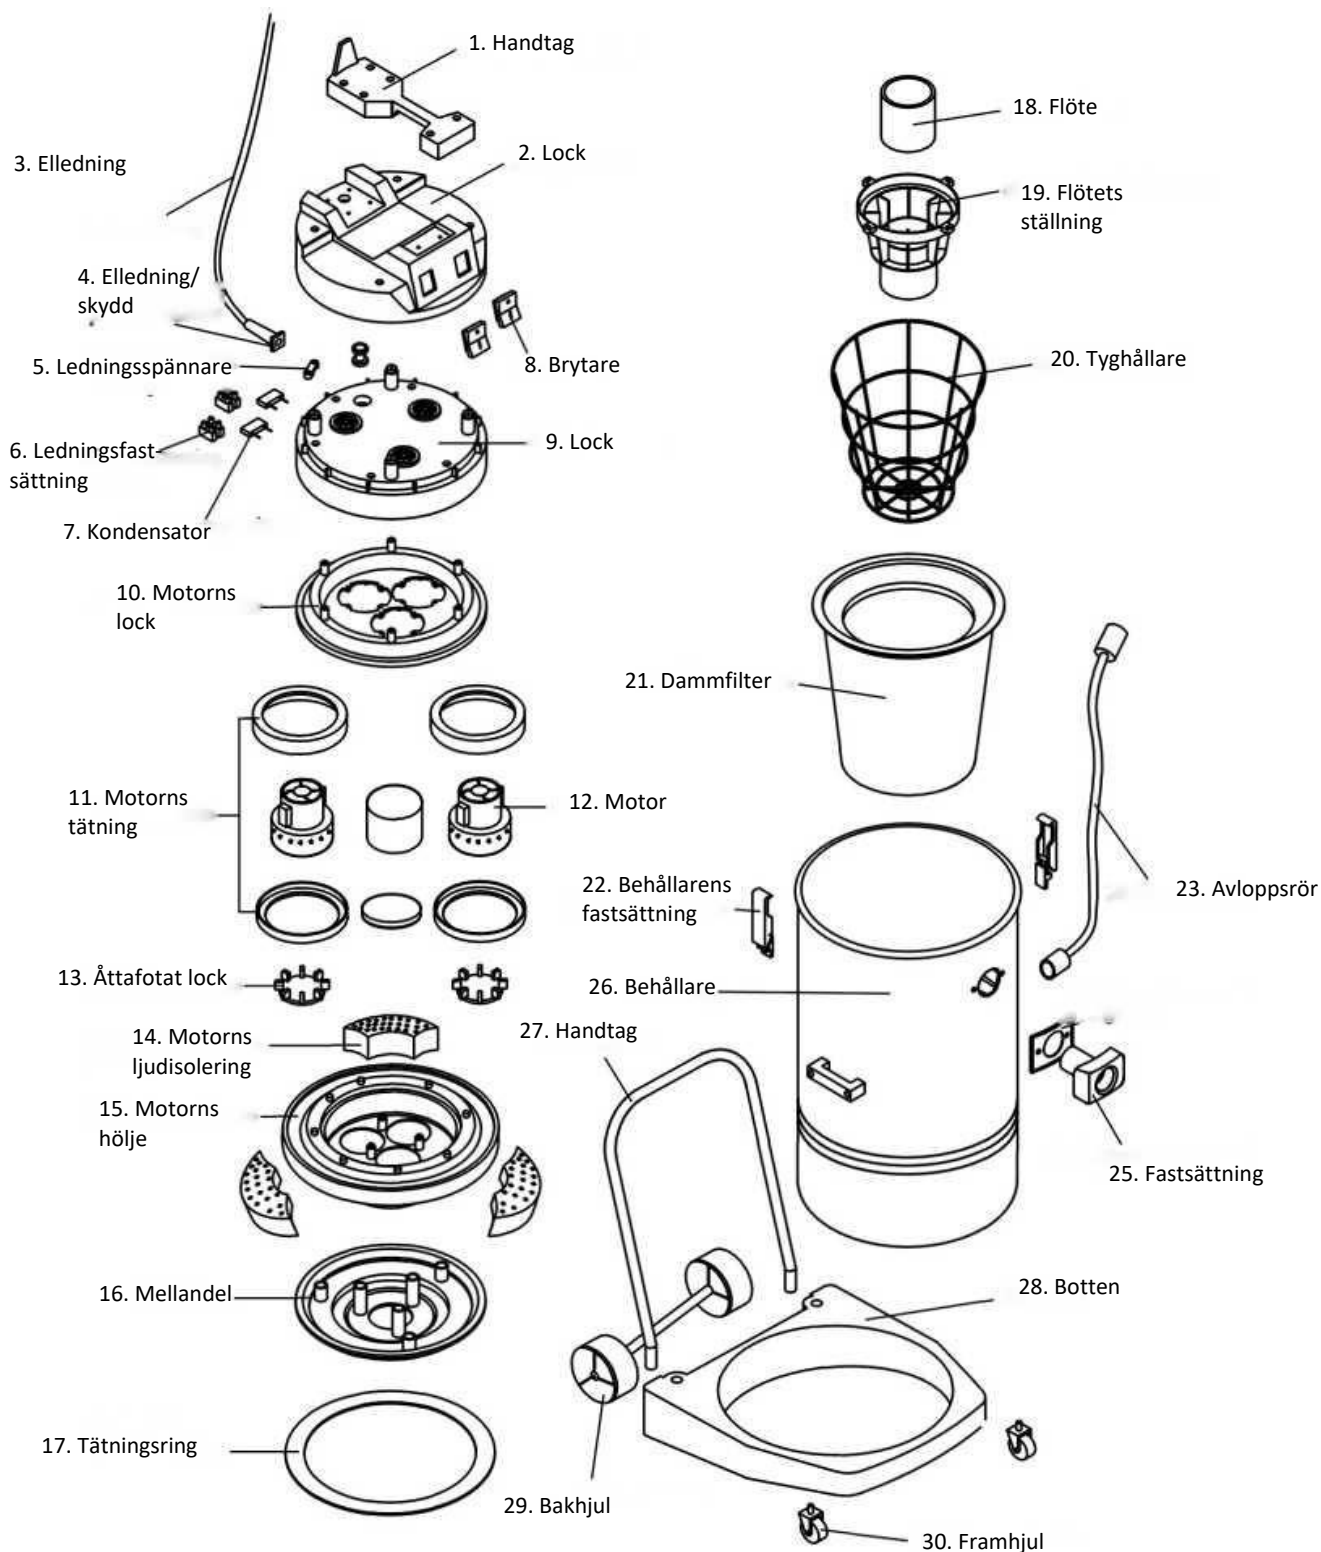

Importör:

SUOMITRADING

Suomi Trading Oy

Areenakatu 7, 37570 Lempäälä
asiakaspalvelu@suomitrading.fi