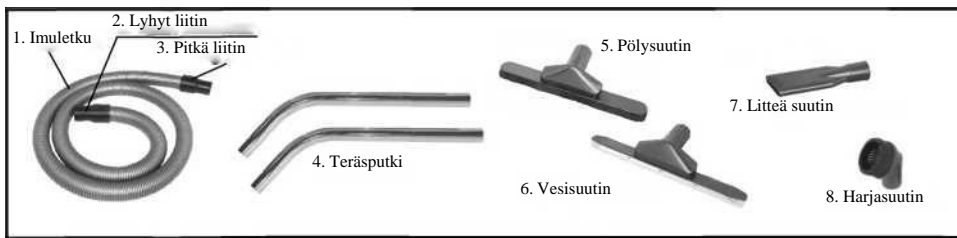

Laitteessa on huoltovapaa moottori. Sen hiiliharjat ja kollektori on kuitenkin tarkastettava huoltomiehen toimesta vuosittain.

TEKNISET TIEDOT

säiliö ruostumatonta
terästä

säiliö muovia

Malli	101225152/101225153	Imuteho	250 baria
Tilavuus	60 l	Jäähdytys	Kiertovirtaus
Jännite	220–240 V	Säiliön halkaisija	440 mm
Teho	2000/3000 W, yksivaihe	Korkeus	1000 mm
Toiminta	Märkäimuri	Soveltuva osa	Ø 40
Ilmavirtaus	106 l/sek	Virtajohto	8 metriä

TARVIKKEET

Maahantuoja:

SUOMITRADING

Suomi Trading Oy

Areenakatu 7, 37570 Lempäälä
 asiakaspalvelu@suomitrading.fi

Timco 60L 2x1000W / 3x1000W teollisuusimuri

BRUKSANVISNING

SAP: 101225152/101225153 | EAN: 6438014068329/ 6438014068305