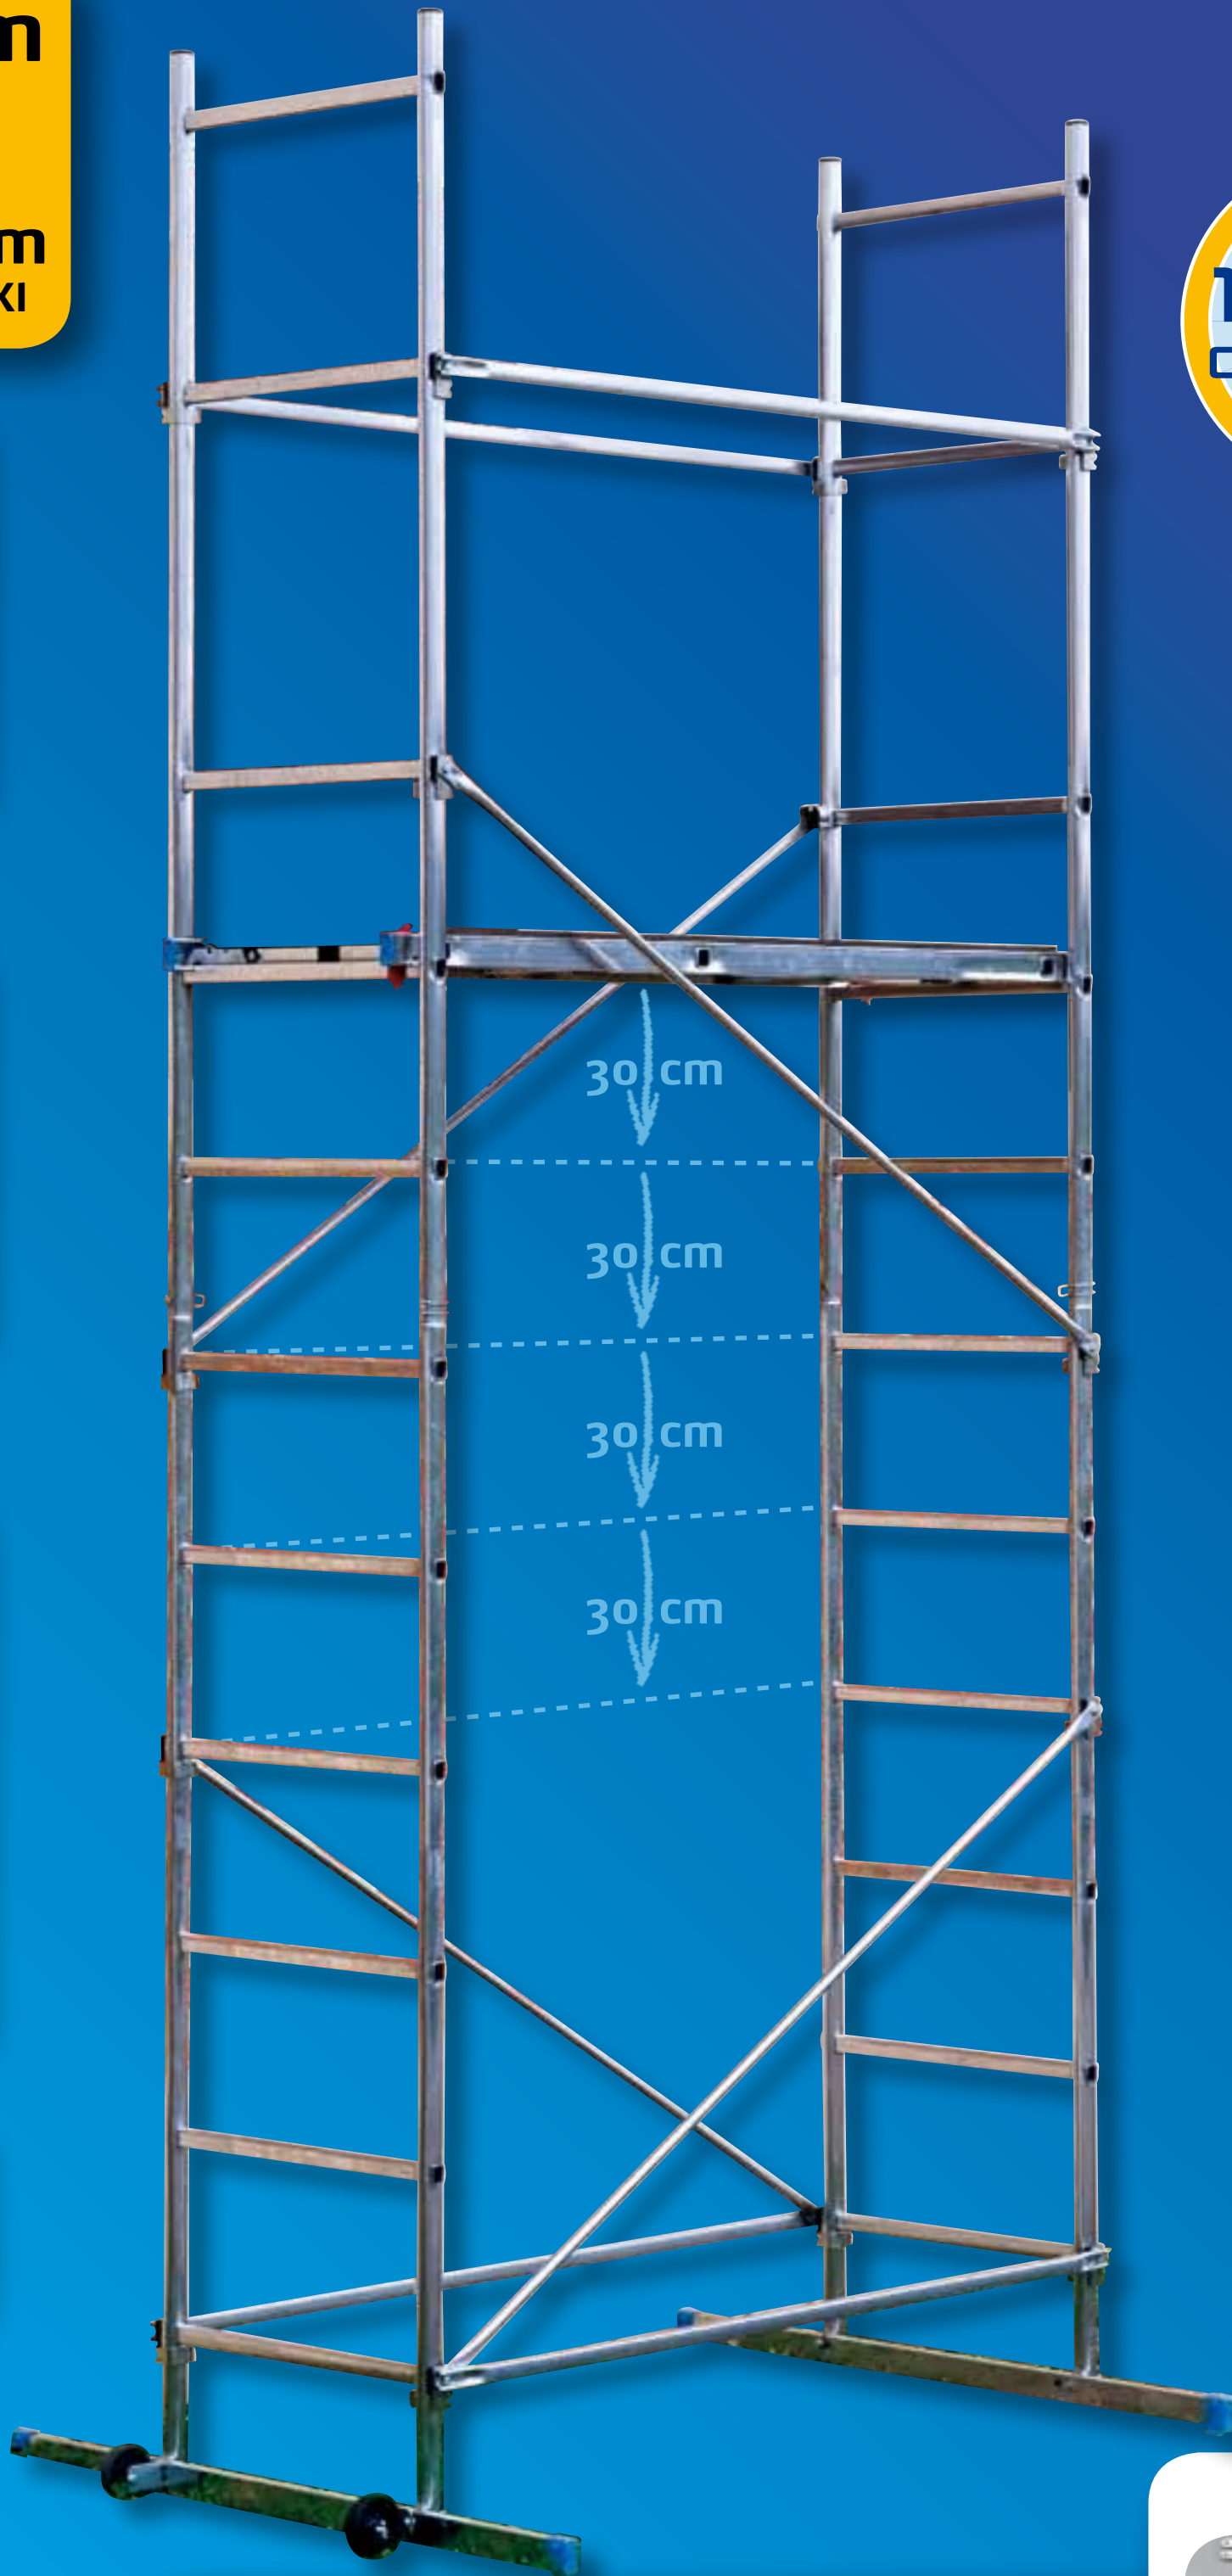

CREATOR OF ACCESS EQUIPMENT

FIRST 5 PRESTO

www.tubesca-international.com

NF E 85200

150 kg MAXI

garantie 3 ans

- ÉCHAFAUDAGE ALUMINIUM À USAGE DOMESTIQUE
- ✳️ FIXED HOUSEHOLD SCAFFOLDING
- VASTE STEIGER VOOR HUISHOUELIJK GEBRUIK
- 🇪🇸 ANDAMIO DOMESTICO FIJO
- Алюминиевые строительные леса для домашнего использования
- 🇮🇹 TRABATELLO UNICAMENTE PER USO DOMESTICO E NON PER USO PROFESSIONALE

EN OPTION - OPTIONAL - OPCIONAL - OPTIONEEL
ACCESSORI OPZIONALI - дополнительно комплектуется

2400/837

2400/836

2400/838