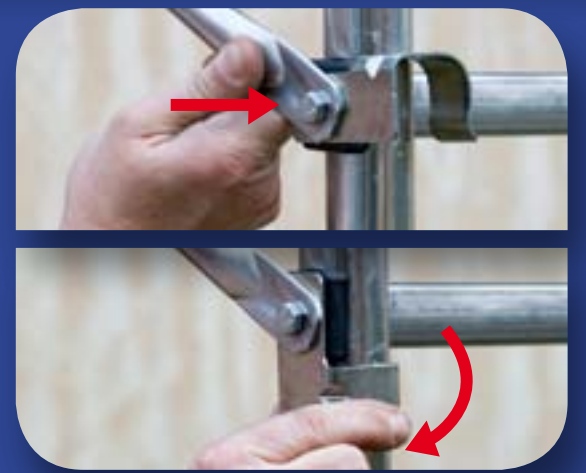

CREATOR OF ACCESS EQUIPMENT

FIRST 5 PRESTO

www.tubesca-international.com

NF E 85200

150 kg MAXI

garantie 3 ans

- ÉCHAFAUDAGE ALUMINIUM À USAGE DOMESTIQUE
- ✳️ FIXED HOUSEHOLD SCAFFOLDING
- VASTE STEIGER VOOR HUISHOUELIJK GEBRUIK
- 🇪🇸 ANDAMIO DOMESTICO FIJO
- Алюминиевые строительные леса для домашнего использования
- 🇮🇹 TRABATELLO UNICAMENTE PER USO DOMESTICO E NON PER USO PROFESSIONALE