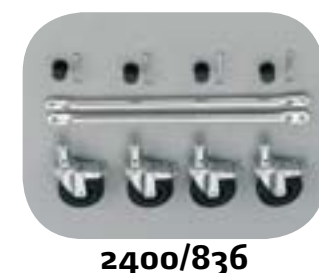

CREATOR OF ACCESS EQUIPMENT

FIRST 5 PRESTO

www.tubesca-international.com

NF E 85200

150 kg MAXI

garantie 3 ans

- ÉCHAFAUDAGE ALUMINIUM À USAGE DOMESTIQUE
- ✳️ FIXED HOUSEHOLD SCAFFOLDING
- VASTE STEIGER VOOR HUISHOUELIJK GEBRUIK
- 🇪🇸 ANDAMIO DOMESTICO FIJO
- Алюминиевые строительные леса для домашнего использования
- 🇮🇹 TRABATELLO UNICAMENTE PER USO DOMESTICO E NON PER USO PROFESSIONALE

EN OPTION - OPTIONAL - OPCIONAL - OPTIONEEL
ACCESSORI OPZIONALI - дополнительно комплектуется

2400/837

2400/836

2400/838