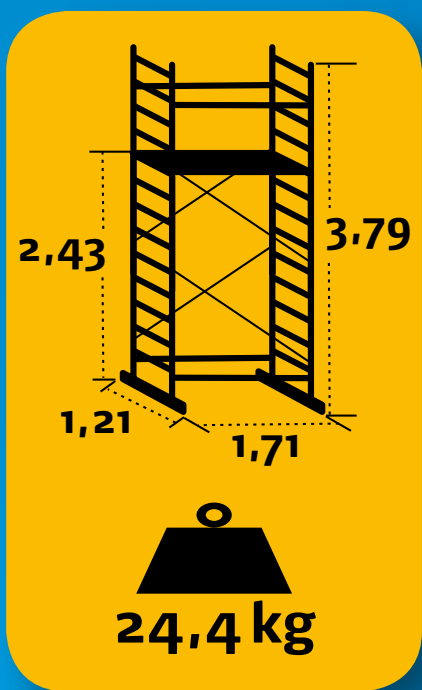

CREATOR OF ACCESS EQUIPMENT

FIRST 5 PRESTO

www.tubesca-international.com

NF E 85200

150 kg MAXI

garantie 3 ans

- ÉCHAFAUDAGE ALUMINIUM À USAGE DOMESTIQUE
- ✳️ FIXED HOUSEHOLD SCAFFOLDING
- VASTE STEIGER VOOR HUISHOUELIJK GEBRUIK
- 🇪🇸 ANDAMIO DOMESTICO FIJO
- Алюминиевые строительные леса для домашнего использования
- 🇮🇹 TRABATELLO UNICAMENTE PER USO DOMESTICO E NON PER USO PROFESSIONALE