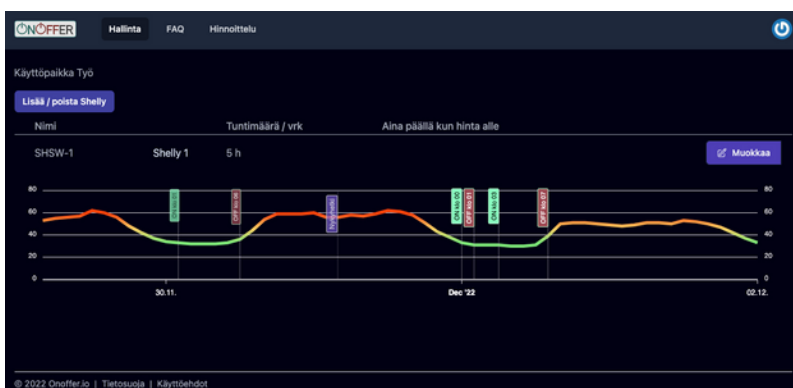

Shelly ja OnOffer.io

Smartecno Varaajaohjain hyödyntää Shelly Pro -sarjan älyreleitä, joissa on sisäänrakennettuna viikko- ja päiväajastintoiminnot. Toimitamme laitteen valmiiksi konfiguroituna siten, että ohjaus on päällä n. klo 02-05. Kello tahdistuu internetiin, eli ilman internetyhteyttä ohjaus ei toimi odotetulla tavalla.

Shelly-tuotteet ja sitä myöten myös Smartecno Varaajaohjain liittyvät moneen älykotiratkaisuun saumattomasti. Ääniavustimista tuottuina ovat Google Assistant ja Amazon Alexa, älykotialustoista mm. SmartThings, Home Assistant ja Homey.

Onoffer.io -palvelu tarjoaa kuukausimaksulla pörssisähköohjauksen Smartecno Varaajaohjaimelle ja muille Shelly-laitteillesi. Palvelussa voit valita montako tuntia vuorokaudessa haluat varaajan olevan päällä, jonka jälkeen palvelu ohjaa varaajan päälle niin monella halvimmalla tunnilla. Palvelun käytön voi aloittaa ilmaiseksi.

020 730 8480
kotiautomaatiokauppa.fi
info@smartecno.fi

Smartecno™
Älykäs koti kaikille

Betaram Oy
Juristinkatu 6
20780 Kaarina